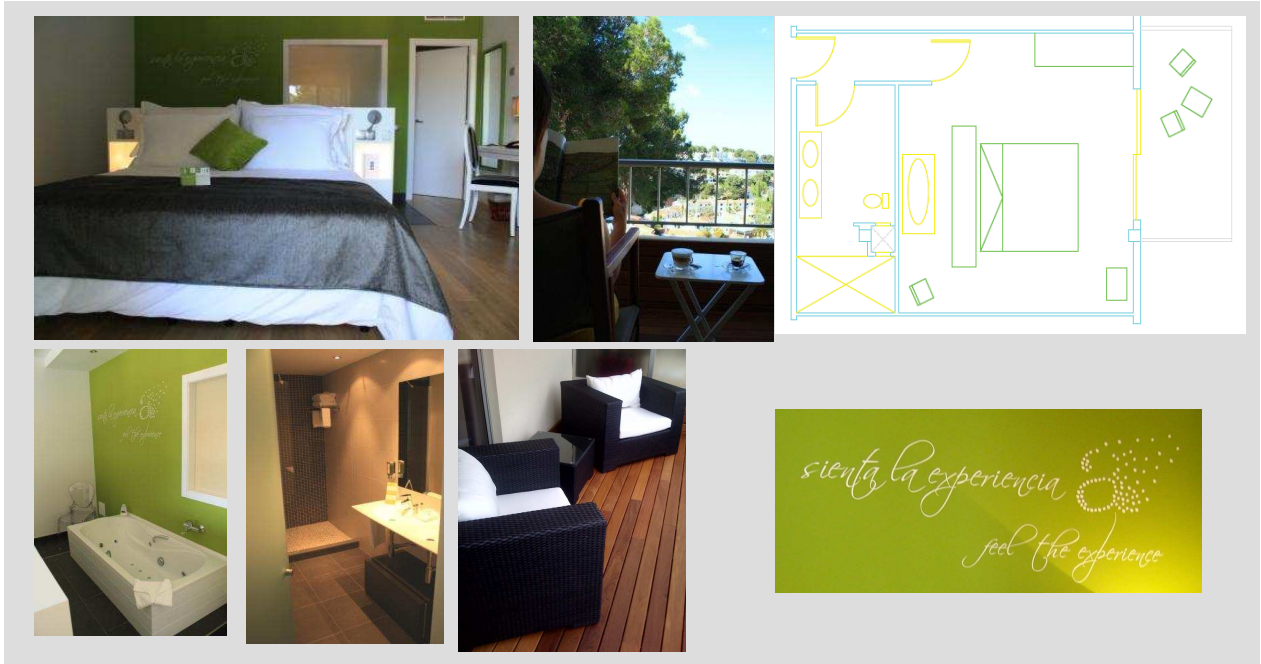

audax

SPA & WELLNESS HOTEL

PREMIUM Doble Jacuzzi Vista Piscina / PREMIUM Double Pool View Jacuzzi

Resumen de la Habitación / Room Overview:

- Con terraza con vista Jardín / Terrace with garden view.
- 32.86m²
- Con aire acondicionado / air conditioning
- Amplio Balcón Lounge/ Lounge&relax balcony
- Las ventanas se pueden abrir / Window may be opened
- Ventanas del piso al techo / Windows, floor to ceiling

Comodidades en las habitaciones / Room Amenities:

- Capacidad máxima: 2 / Maximum occupancy: 2
- **HABITACIÓN DE PAREJA/COUPLES ROOM.**
- Camas: 1 King / 1 king beds.
- **jacuzzi en habitación y ducha grande / Jacuzzi in the room & big Shower**
- Secador de pelo / hairdryer
- Mesa y 2 sillas / Table & 2 chairs
- **Terraza Lounge & Relax/ Lounge Terrace & Relax**
- Escritorio, para escribir/trabajar, con toma de corriente / Desk, writing/work, with electrical outlet
- Caja fuerte (en alquiler) / Safe, in room (Charge)

Servicios:

- Wifi gratuito / free wifi
- Carta de almohadas / pillow menu
- Teléfono / Telephone
- TV vía satélite / satellite TV
- Minibar (de pago) / Minibar (charge)
- Servicio de lavandería diario / Daily laundry service
- Servicio de Te (en recepción) / Tea facilities (at reception)
- Amenities en Baño / Bath Amenities
- Servicios de habitaciones 13.30h - 15.30h y 20.30h - 22.00h / Room service 13.30h - 15.30h & 20.30h - 22.00h.

Diseño y Descanso / Design & Relax:

- Situadas en piso alto 7ª / 6ª planta/ located up floor 6th/7th.
- Diseñado para el descanso, en tonos de verde para transmitir equilibrio y armonía / Designed just for relax, green colour give us the balance & harmony
- Colchón Norm Active Pikolin / Mattress Norm Active Pikolin
- Cuadrantes / Throw Cushion
- Cafetera / Coffee Maker LAVAZZA "A Modo Mio"
- Conector para IPOD / IPOD Connector
- Desayuno continental en su habitación bajo petición / Continental Breakfast in your room on request.
- Planchado de 4 prendas a su llegada / Ironing of 4 items on your arrival
- 1 Circuito Termal durante su estancia / 1 Circuit Thermal during your stay.